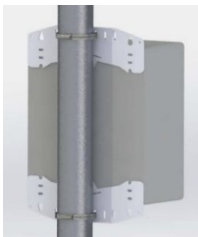

### Standart

CamBox STANDART PANEL BOX has  
+ screws set  
+ metal plate

MATERIAL  
ABS

MODEL	WIDHT(MM)	HEIGHT (MM)	DEPTH (MM)
PB-150	250	350	150
PB-170	300	400	170
PB-220	300	400	220

Pole

Wall Mount

OPTIONAL

### CamBox VST 3011 Pole Mount Bracket

+ High Quality 2 pcs metal bracket  
+ 2 pcs 90-110 mm clamps